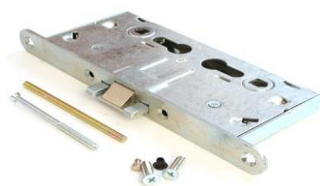

Замок противопожарный

Межосевое расстояние:
72 мм
Цена: под заказ